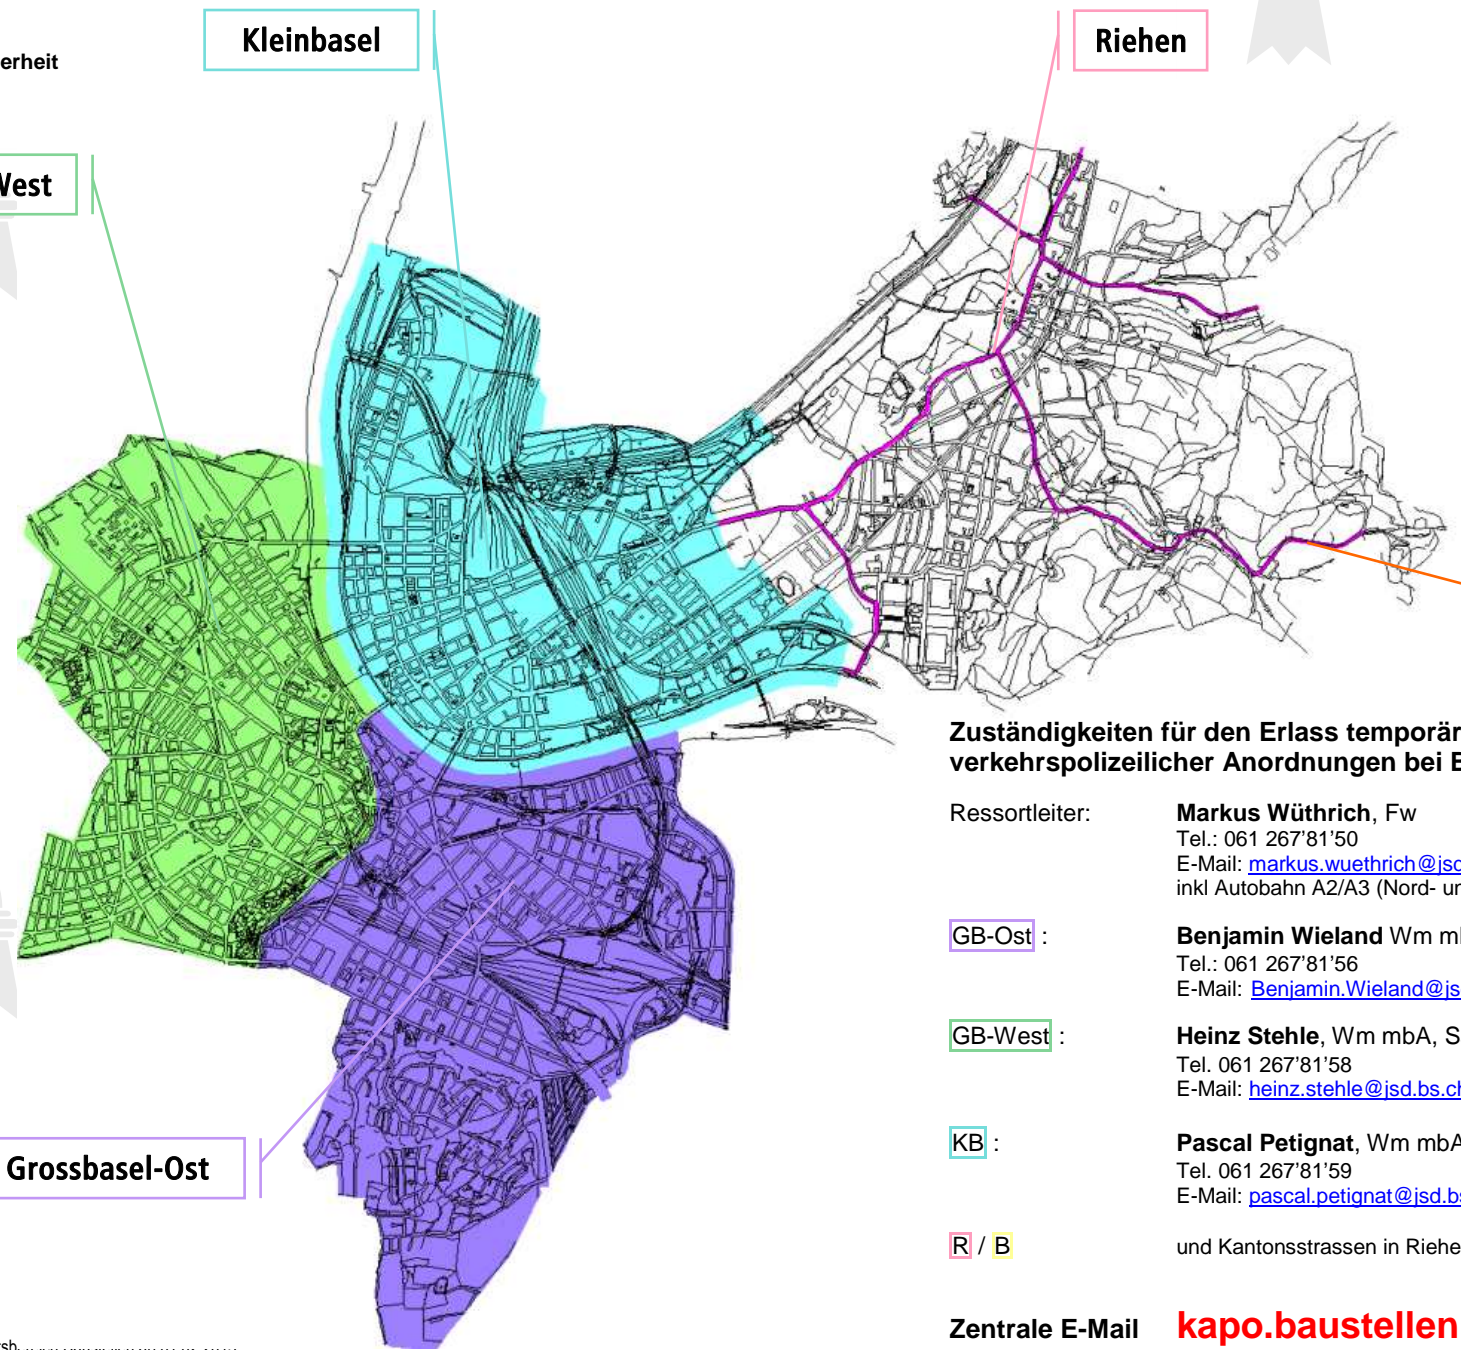

Grossbasel-West

Kleinbasel

Riehen

Bettingen

Grenzlinie GBW / GBO

Birsig bzw. Eisengasse -  
Marktplatz - Falknerstrasse -  
Barfüsserplatz - Birsig-Parkplatz -  
Heuwaage - Binningerstrasse

Grossbasel-Ost

**Zuständigkeiten für den Erlass temporärer verkehrspolizeilicher Anordnungen bei Baustellen.**

Ressortleiter: **Markus Wüthrich**, Fw  
Tel.: 061 267'81'50  
E-Mail: [markus.wuethrich@jst.bs.ch](mailto:markus.wuethrich@jst.bs.ch)  
inkl Autobahn A2/A3 (Nord- und Osttangente)

**GB-Ost** : **Benjamin Wieland** Wm mbA, Sachbearbeiter  
Tel.: 061 267'81'56  
E-Mail: [Benjamin.Wieland@jst.bs.ch](mailto:Benjamin.Wieland@jst.bs.ch)