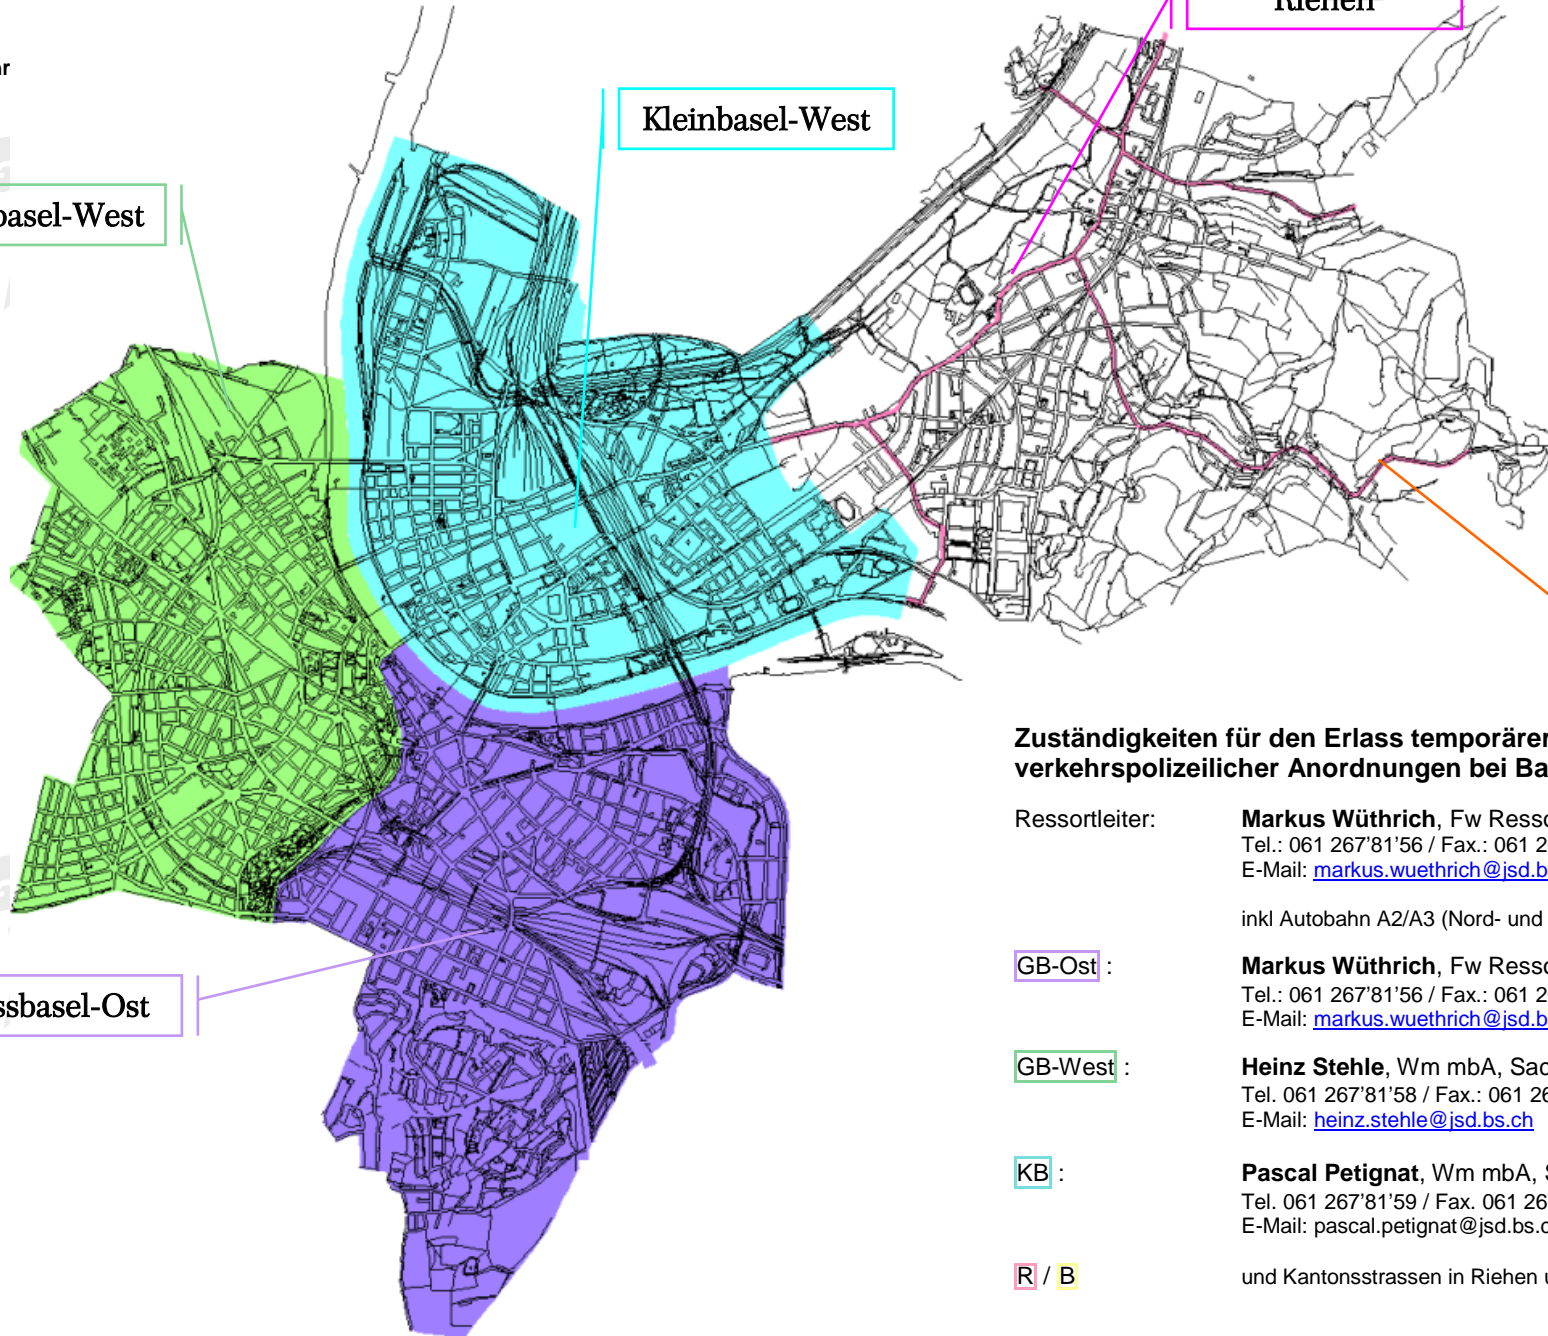

Grossbasel-West

Kleinbasel-West

Riehen

Bettingen

Grossbasel-Ost

Zuständigkeiten für den Erlass temporärer verkehrspolizeilicher Anordnungen bei Baustellen.

Ressortleiter: **Markus Wüthrich**, Fw Ressortleitung
Tel.: 061 267'81'56 / Fax.: 061 267'79'79
E-Mail: markus.wuethrich@jsd.bs.ch