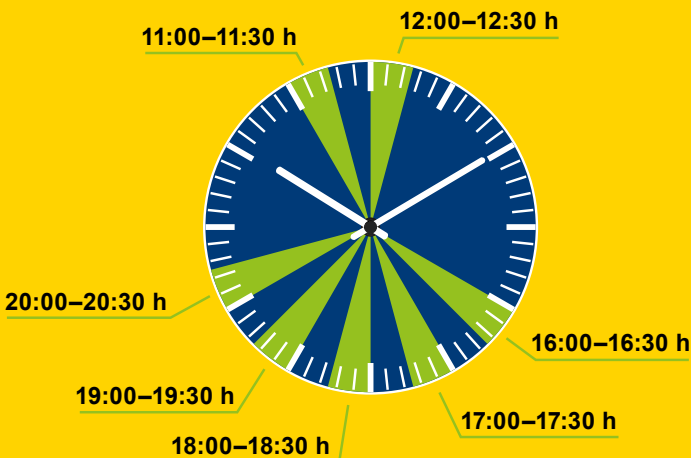

Bitte halten Sie sich an folgende Regeln:

Wann darf musiziert werden:

Die Darbietung von Strassenmusik bzw. von Strassenkunst durch Einzelpersonen oder Gruppen bis maximal vier Personen ist auf dem Gebiet der Stadt Basel nur zu folgenden Zeiten gestattet:

Montag–Samstag, 11:00–12:30 und 16:00–20:30 Uhr.

An verkaufsoffenen Sonntagen: 13:00–18:30 Uhr.

An übrigen Sonn- und Feiertagen ist Musizieren und Darbieten von Strassenkunst verboten.

Die Darbietungen dürfen erst zur vollen Stunde innerhalb der bewilligten Zeiten beginnen und müssen nach maximal 30 Minuten beendet werden.

Zwischen der halben und der vollen Stunde sind Darbietungen verboten.