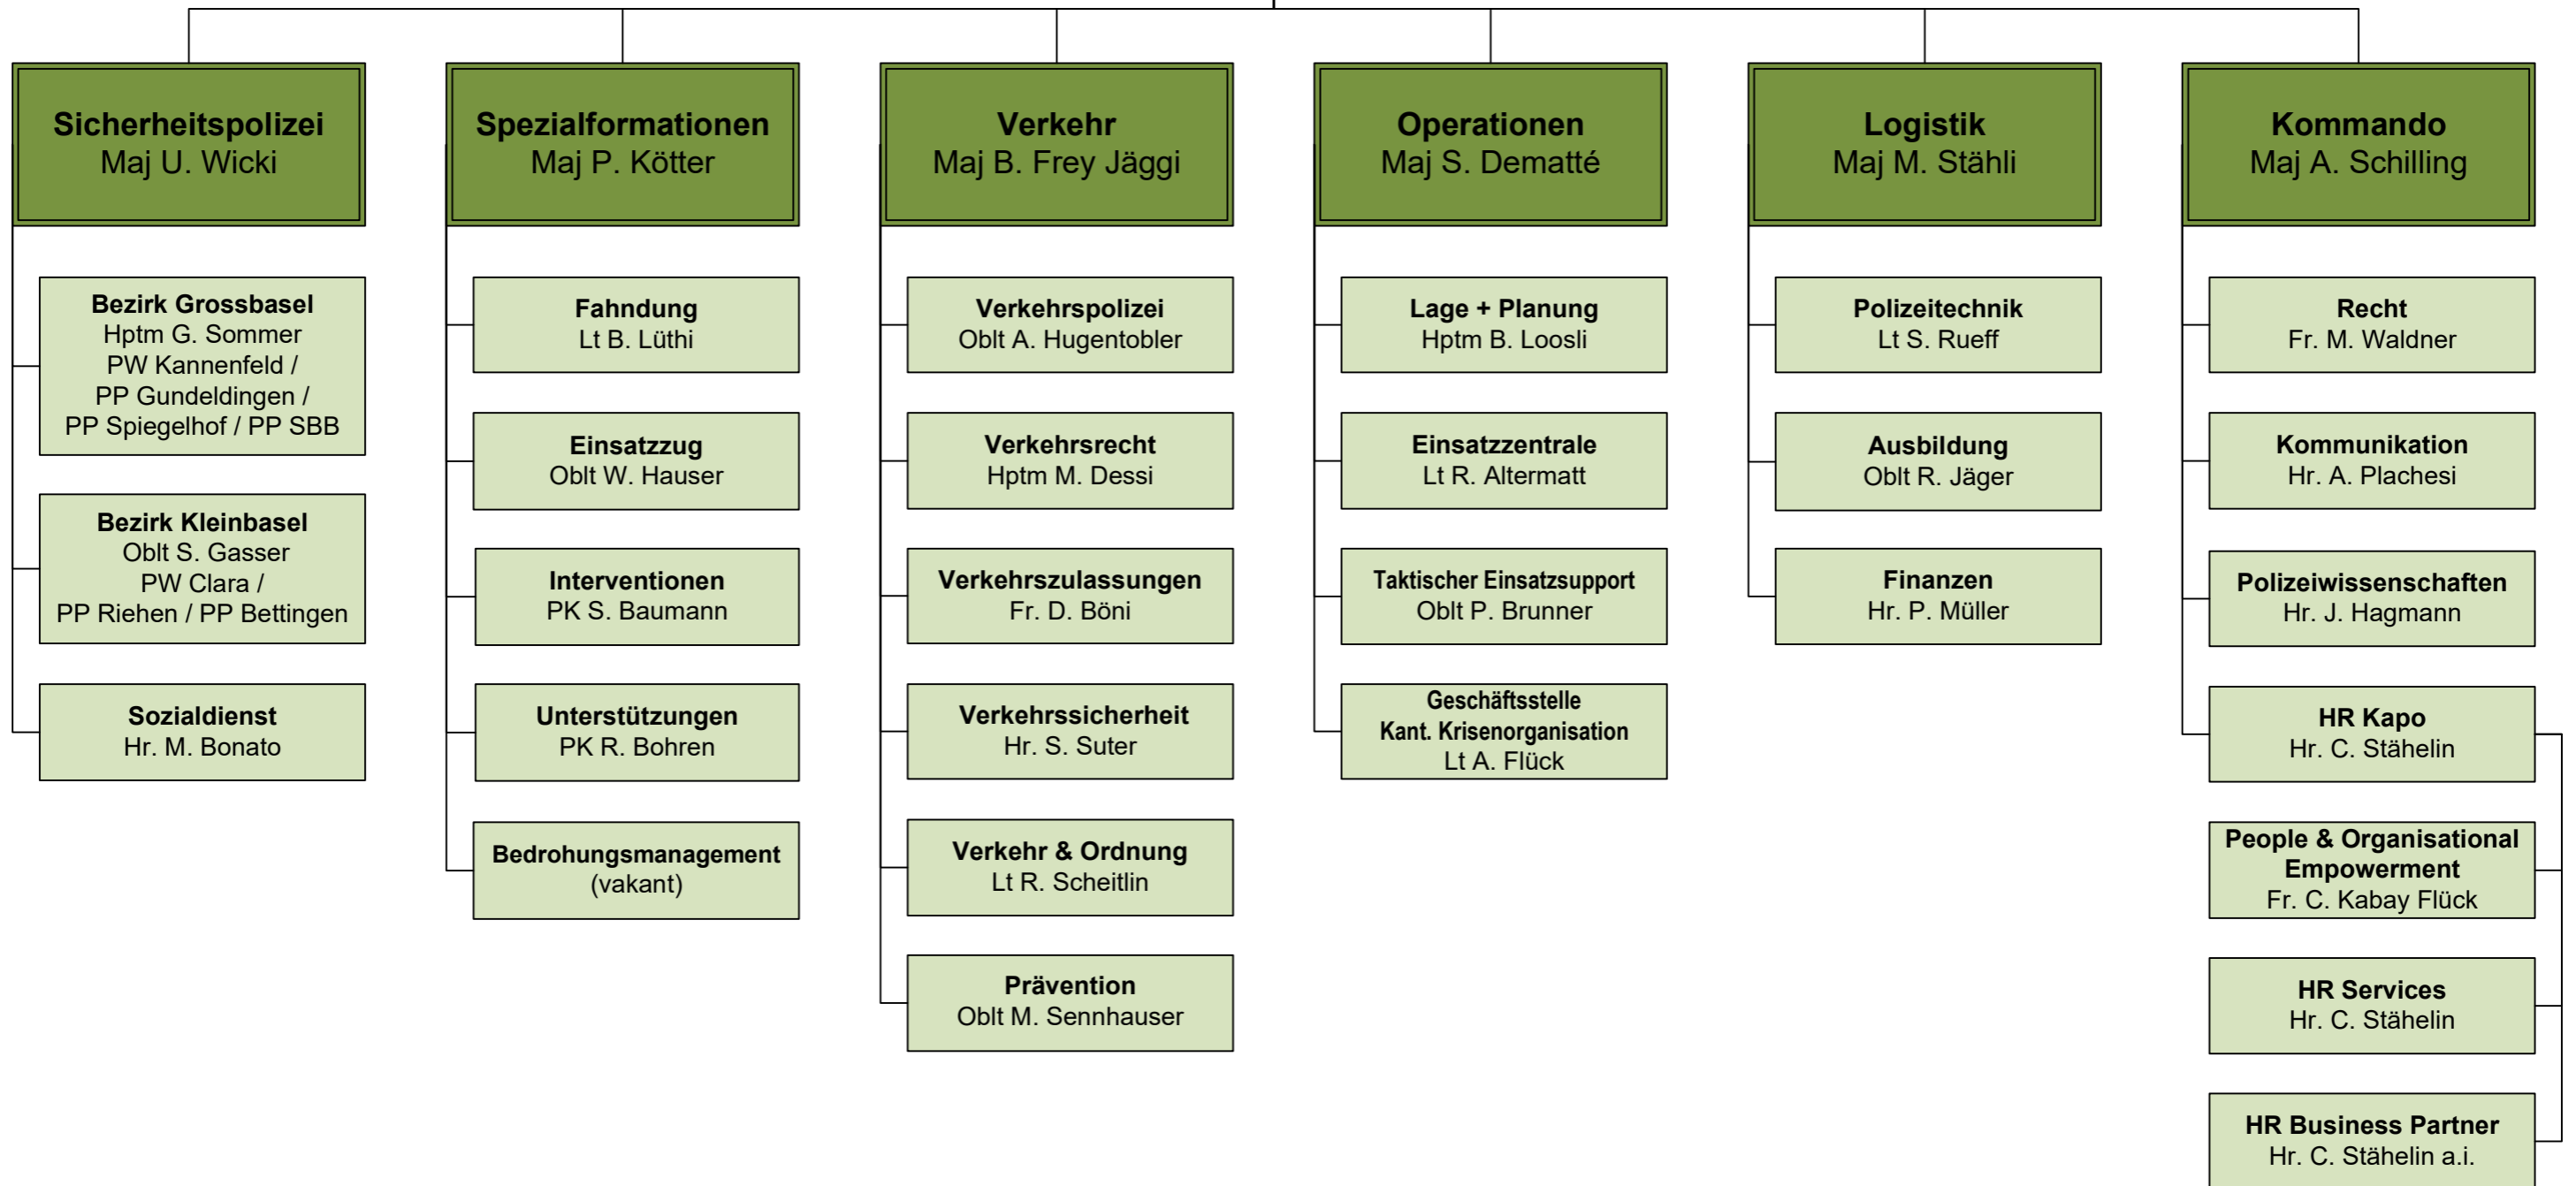

Kommandant
(vakant)

Programmoffice IKONE
Hptm R. Thommen

Assistenz Kdt
Fr. M. Loeliger

Hauptabteilung

Abteilung